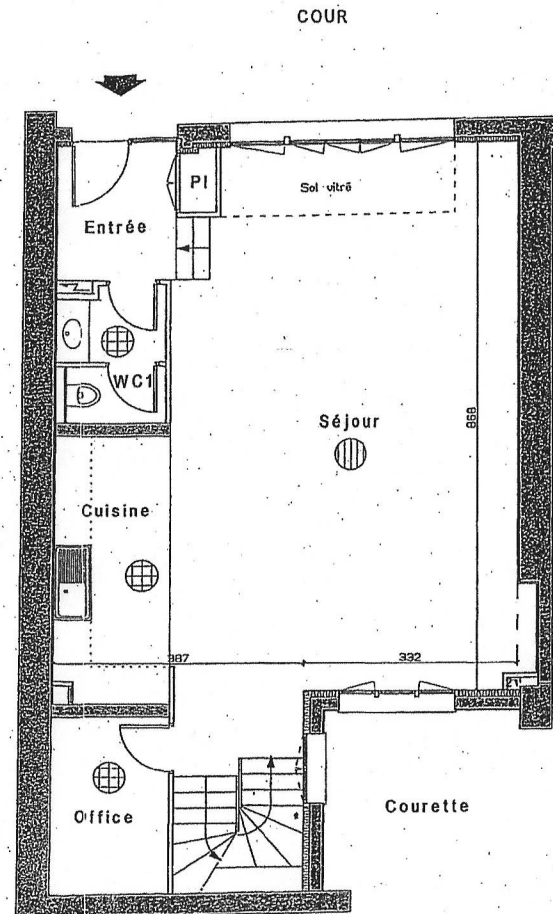

75006 PARIS

LOT n°1

Maison de 3-4 Pièces

Sous-sol
Rez de chaussée
1er Etage

Entrée	4.53m ²
Séjour	48.43m ²
Cuisine	7.60m ²
Office	5.20m ²
WC 1	3.52m ²
Chambre 1	20.68m ²
Bains 1	4.12m ²
Chambre 2	21.21m ²
Bains 2	5.45m ²
Dégagement	7.53m ²
WC 2	2.00m ²
Rangement	1.47m ²
Pièce	75.22m ²

Surface Totale
Habitable 206.96m²

REZ DE CHAUSSEE

ETAGE