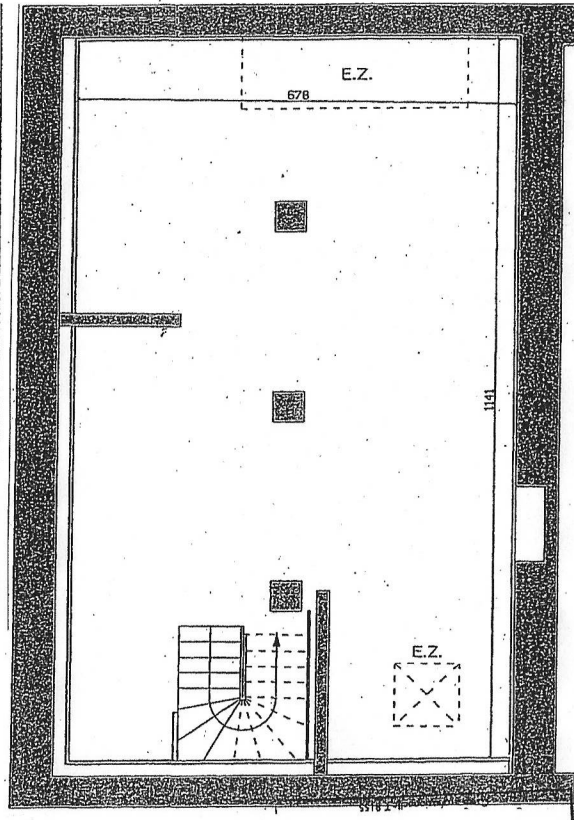

75006 PARIS

LOT n°1

Maison de 3-4 Pièces

Sous-sol
Rez de chaussée
1er Etage

Entrée	4.53m ²
Séjour	48.43m ²
Cuisine	7.60m ²
Office	5.20m ²
WC 1	3.52m ²
Chambre 1	20.68m ²
Bains 1	4.12m ²
Chambre 2	21.21m ²
Bains 2	5.45m ²
Dégagement	7.53m ²
WC 2	2.00m ²
Rangement	1.47m ²
Pièce	75.22m ²

Surface Totale
Habitable 206.96m²

REZ DE CHAUSSEE

ETAGE